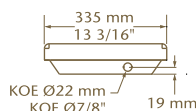

FICHE DE PRODUIT

Convecteurs

Expresso

Ventilo-convecteur de style européen

Le ventilo-convecteur de style européen **Expresso** est conçu pour les endroits restreints nécessitant une grande puissance de chauffage. Muni d'un ventilateur silencieux, il permet de réchauffer rapidement les pièces ayant peu d'espace mural disponible. Le ventilo-convecteur **Expresso** possède de nombreuses qualités. Sa grille en acier est conçue de façon à projeter l'air chaud vers le haut, permettant ainsi une meilleure répartition de la chaleur. Notre convecteur est recouvert d'une peinture lavable et anti-jaunissement. De plus, **Expresso** est doté d'une protection thermique à réenclenchement automatique.

CARACTÉRISTIQUES

Couleurs

- Standards: blanc, amande.

Finition

- Standard: peinture à la poudre d'époxy/polyester;
- Optionnelle: acier inoxydable (les grilles et le dos de l'appareil sont de couleur noire).

Tension

- 120V, 240V/208V.

Construction

- Acier de calibre 20 ou acier inoxydable de calibre 22;
- Grilles à lames recouvertes d'une peinture à faible porosité, lavable et anti-jaunissement;
- Protection thermique à réenclenchement automatique.

Élément

- Élément produisant une chaleur instantanée.

Ventilateurs

- Ventilateur à cage d'écureuil ultra silencieux de 33 dBA* (750W; ventilateur à 35 pcm**) et de 42,5 dBA* (1500W; ventilateur à 70 pcm**);
- Moteur 2 vitesses lubrifié à vie.

Contrôle

- Thermostat à 2 niveaux (modèles T et TM) permettant de passer automatiquement de 750W à 1500W lorsque nécessaire;
- Offert avec ou sans minuterie (voir la description des modèles au verso);
- Minuterie mécanique sur le modèle TM (0-60 min). *Il ne faut pas utiliser un thermostat électronique pulsant avec cet appareil.*

Pose