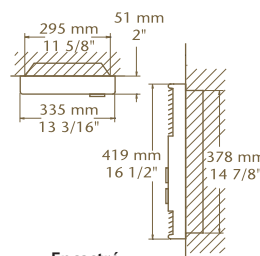

FICHE DE PRODUIT

Convecteurs

Expresso

Ventilo-convecteur de style européen

Le ventilo-convecteur de style européen **Expresso** est conçu pour les endroits restreints nécessitant une grande puissance de chauffage. Muni d'un ventilateur silencieux, il permet de réchauffer rapidement les pièces ayant peu d'espace mural disponible. Le ventilo-convecteur **Expresso** possède de nombreuses qualités. Sa grille en acier est conçue de façon à projeter l'air chaud vers le haut, permettant ainsi une meilleure répartition de la chaleur. Notre convecteur est recouvert d'une peinture lavable et anti-jaunissement. De plus, **Expresso** est doté d'une protection thermique à réenclenchement automatique.

CARACTÉRISTIQUES

Couleurs

- Standards: blanc, amande.

Finition

- Standard: peinture à la poudre d'époxy/polyester;
- Optionnelle: acier inoxydable (les grilles et le dos de l'appareil sont de couleur noire).

Tension

- 120V, 240V/208V.

Construction

- Acier de calibre 20 ou acier inoxydable de calibre 22;
- Grilles à lames recouvertes d'une peinture à faible porosité, lavable et anti-jaunissement;
- Protection thermique à réenclenchement automatique.

Élément

- Élément produisant une chaleur instantanée.

Ventilateurs

- Ventilateur à cage d'écureuil ultra silencieux de 33 dBA* (750W; ventilateur à 35 pcm**) et de 42,5 dBA* (1500W; ventilateur à 70 pcm**);
- Moteur 2 vitesses lubrifié à vie.

Contrôle

- Thermostat à 2 niveaux (modèles T et TM) permettant de passer automatiquement de 750W à 1500W lorsque nécessaire;
- Offert avec ou sans minuterie (voir la description des modèles au verso);
- Minuterie mécanique sur le modèle TM (0-60 min). *Il ne faut pas utiliser un thermostat électronique pulsant avec cet appareil.*

Pose