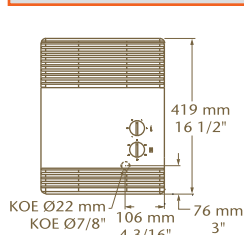

FICHE DE PRODUIT

Convecteurs

Expresso

Ventilo-convecteur de style européen

Le ventilo-convecteur de style européen **Expresso** est conçu pour les endroits restreints nécessitant une grande puissance de chauffage. Muni d'un ventilateur silencieux, il permet de réchauffer rapidement les pièces ayant peu d'espace mural disponible. Le ventilo-convecteur **Expresso** possède de nombreuses qualités. Sa grille en acier est conçue de façon à projeter l'air chaud vers le haut, permettant ainsi une meilleure répartition de la chaleur. Notre convecteur est recouvert d'une peinture lavable et anti-jaunissement. De plus, **Expresso** est doté d'une protection thermique à réenclenchement automatique.

CARACTÉRISTIQUES

Couleurs

- Standards: blanc, amande.

Finition

- Standard: peinture à la poudre d'époxy/polyester;
- Optionnelle: acier inoxydable (les grilles et le dos de l'appareil sont de couleur noire).

Tension

- 120V, 240V/208V.

Construction

- Acier de calibre 20 ou acier inoxydable de calibre 22;
- Grilles à lames recouvertes d'une peinture à faible porosité, lavable et anti-jaunissement;
- Protection thermique à réenclenchement automatique.

Élément

- Élément produisant une chaleur instantanée.

Ventilateurs

- Ventilateur à cage d'écureuil ultra silencieux de 33 dBA* (750W; ventilateur à 35 pcm**) et de 42,5 dBA* (1500W; ventilateur à 70 pcm**);
- Moteur 2 vitesses lubrifié à vie.

Contrôle

- Thermostat à 2 niveaux (modèles T et TM) permettant de passer automatiquement de 750W à 1500W lorsque nécessaire;
- Offert avec ou sans minuterie (voir la description des modèles au verso);
- Minuterie mécanique sur le modèle TM (0-60 min). *Il ne faut pas utiliser un thermostat électronique pulsant avec cet appareil.*

Pose