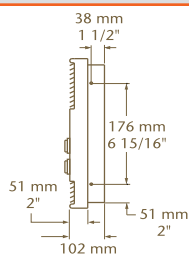

FICHE DE PRODUIT

Convecteurs

Expresso

Ventilo-convecteur de style européen

Le ventilo-convecteur de style européen **Expresso** est conçu pour les endroits restreints nécessitant une grande puissance de chauffage. Muni d'un ventilateur silencieux, il permet de réchauffer rapidement les pièces ayant peu d'espace mural disponible. Le ventilo-convecteur **Expresso** possède de nombreuses qualités. Sa grille en acier est conçue de façon à projeter l'air chaud vers le haut, permettant ainsi une meilleure répartition de la chaleur. Notre convecteur est recouvert d'une peinture lavable et anti-jaunissement. De plus, **Expresso** est doté d'une protection thermique à réenclenchement automatique.

CARACTÉRISTIQUES

Couleurs

- Standards: blanc, amande.

Finition

- Standard: peinture à la poudre d'époxy/polyester;
- Optionnelle: acier inoxydable (les grilles et le dos de l'appareil sont de couleur noire).

Tension

- 120V, 240V/208V.

Construction

- Acier de calibre 20 ou acier inoxydable de calibre 22;
- Grilles à lames recouvertes d'une peinture à faible porosité, lavable et anti-jaunissement;
- Protection thermique à réenclenchement automatique.

Élément

- Élément produisant une chaleur instantanée.

Ventilateurs

- Ventilateur à cage d'écureuil ultra silencieux de 33 dBA* (750W; ventilateur à 35 pcm**) et de 42,5 dBA* (1500W; ventilateur à 70 pcm**);
- Moteur 2 vitesses lubrifié à vie.

Contrôle

- Thermostat à 2 niveaux (modèles T et TM) permettant de passer automatiquement de 750W à 1500W lorsque nécessaire;
- Offert avec ou sans minuterie (voir la description des modèles au verso);
- Minuterie mécanique sur le modèle TM (0-60 min). *Il ne faut pas utiliser un thermostat électronique pulsant avec cet appareil.*

Pose