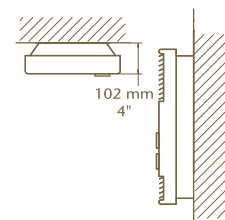

Pose

- Montage en surface sans adaptateur ou encastré dans une structure de mur en 2 po X 3 po;
- Installation et raccordement rapides grâce aux trous de fixation et aux débouchures (vis de fixation incluses).

En surface

Modèles **Expresso**

Avec thermostat intégré

Voltage	Classic	Inox	Hauteur		Largeur	
			mm	po	mm	po
120V	EX1502-T	EX1502SS-T	419mm	16' 1/2"	355mm	13' 3/16"
240V	EX1500-T	EX1500SS-T				

Avec thermostat intégré et minuterie

Voltage	Classic	Inox	Hauteur		Largeur	
			mm	po	mm	po
120V	EX1502-TM	EX1502SS-TM	419mm	16' 1/2"	355mm	13' 3/16"
240V	EX1500-TM	EX1500SS-TM				

Sans thermostat

(requiert une unité de contrôle séparée)

Voltage	Classic	Inox	Hauteur		Largeur	
			mm	po	mm	po
120V	EX1502	EX1502SS	419mm	16' 1/2"	355mm	13' 3/16"
240V	EX1500	EX1500SS				