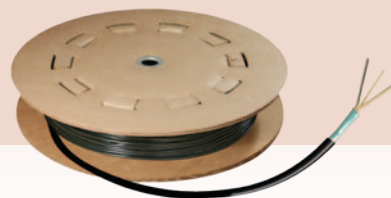

**FICHE DE PRODUIT**

Plancher chauffant

**Câble**

**Le système de câble libre avec gabarit**

Le système de plancher chauffant Momento Câble est prévu pour un gabarit d'installation. Le fil froid des deux câbles conducteurs simplifie la disposition et le laçage.

Le système Momento Câble est disponible en 120V et 240V.

**CARACTÉRISTIQUES**

**Gabarit en plastique inclus avec le Momento Câble**

- Permet une installation aux 3 pouces (12W/pi<sup>2</sup>);
- Gabarit en plastique de 16pouces qui peut facilement être coupé à la longueur désirée;
- Technique simple et rapide d'enclenchement des gabarits de plastique;
- Parfait pour les pièces avec des courbes ou des angles ainsi que pour les pièces exiguës.

**Câble chauffant TOUT-EN-UN**

- Un seul branchement de la liaison froide au thermostat;
- Câble trifilaire (conducteurs aller-retour et mise à la terre) recouvert d'une gaine de protection en PVC.

**Robuste, même à découvert une fois installée!**

## Accessoires

N° de produit	Longueur		Description
	m	pi	
GA025	7,6	25	Gabarit d'installation en acier galvanisé d'une longueur de 7,6 mètres (25 pi).
GA025-PL-Y	7,6	25	Gabarit d'installation en plastique jaune d'une longueur de 7,6 mètres (25 pi).