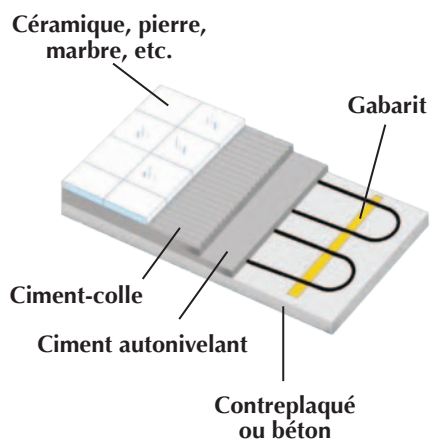

Garantie

- 25 ans contre tout défaut de fabrication ou de fonctionnement.