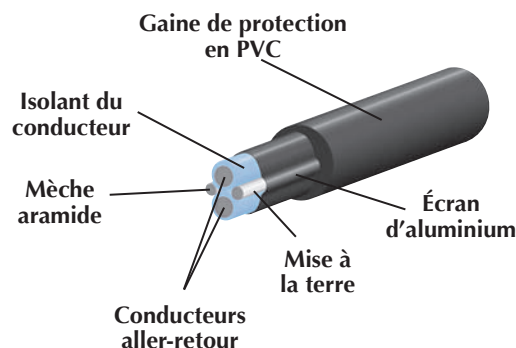

Garantie

- 25 ans contre tout défaut de fabrication ou de fonctionnement.